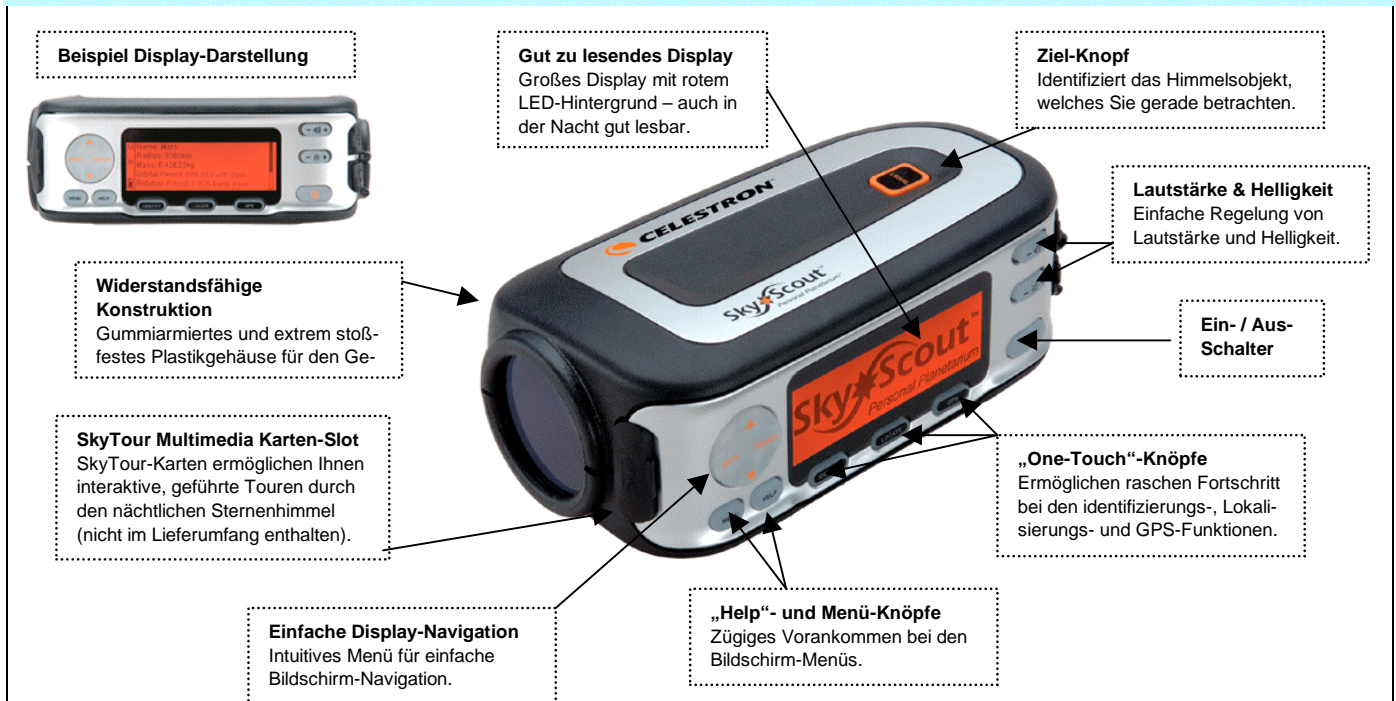

SkyScout™ Personal Planetarium

Spezifikationen:

Himmels-Datenbank

- 6000 Sterne, 1500 Doppel- & Variable Sterne, alle 88 Konstellationen; über 100 Deep-Space-Objekte, inklusive Galaxien, Nebel- und Sternenhaufen; extra Speicher für Benutzer-Objekte, über 200 Audio-Beschreibungen der bekanntesten Himmelsobjekte (vorerst nur in engl. Sprache).

Bedienung

- Ziel-Knopf
- Menü-Navigation über 4-Wege-Schalter
- One-Touch-KnöpfeA: Identifizierungs- / Lokalisierungs- /
- GPS-Funktion, sowie Hauptmenü
- Helligkeits-Einstellung: dunkler / heller
- Lautstärke: lauter / leiser
- Ein- / Aus-Schalter

Display

- Grafisches LCD-Display mit rotem LED-Hintergrund
- Breite 78 mm, Höhe 26 mm (3" x 1")
- Auflösung 240 x 80 Pixel mit 0,325 Punktraster

Audio

- Maximale Ausgangsleistung 50 mW
- Frequenz: 20 B 20000 Hz

Inputs / Outputs

- SD Karten-Slot
- USB-Anschluss für PC
- 3,5 mm Stereo-Stecker für Kopfhörer

Kopfhörer

- Earbud-Style-Kopfhörer inklusive

Skylink Interface

- Download-Möglichkeit neuer Himmelsobjekte (inkl. neu entdeckter Kometen etc.)
- Download-Möglichkeit von Firmware Upgrades

Größe und Gewicht

- Höhe: 6,25 cm
- Breite: 10 cm
- Länge: 18,5 cm

Strom- und Batterie-Anschluss

- 2 x 1,5 V AA Batterien (nicht im Lieferumfang enthalten)