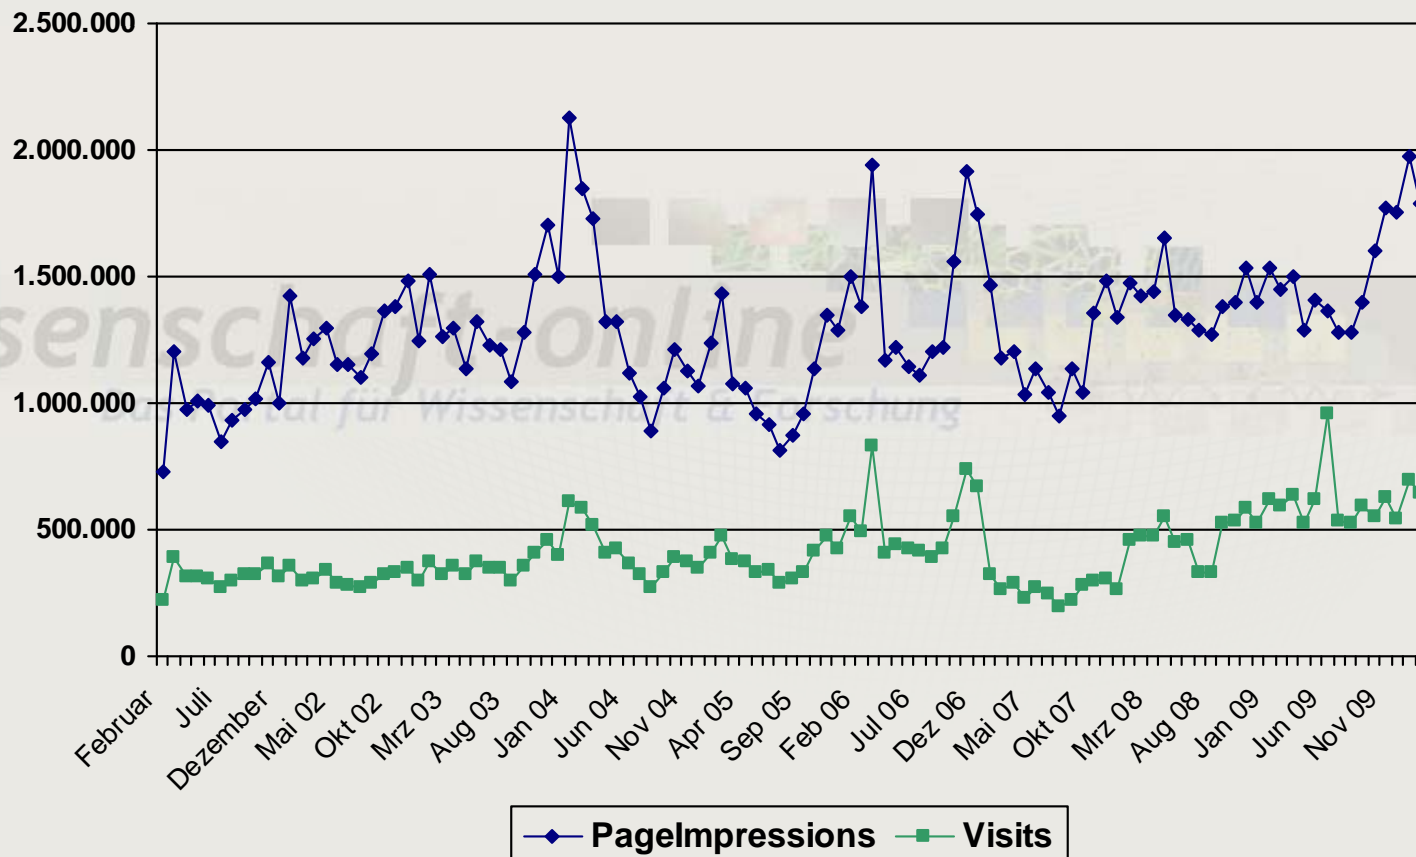

## Nutzerprofil wissenschaft-online und Partnerseiten

	In Prozent
Männlich	57,1 %
weiblich	42,9 %
18-25 Jahre	15,6 %
26-30 Jahre	15,0 %
31-40 Jahre	24,3 %
41-50 Jahre	21,3 %
Älter als 50	19,5 %
Abitur	63,3 %
Uniabschluss/FH/Promotion	53 %
Naturwissenschaftliches Studium	66 %
Nutzung des www zur Ausbildung, beruflichen Recherche bzw. Abrufen aktueller Informationen	82 %
Nutzung des www um Infos über Produkte bzw. Firmen abzurufen	35 %

## Zugriffszahlen w-o gesamt nach IVW - Feb 01 bis Feb 10

wis